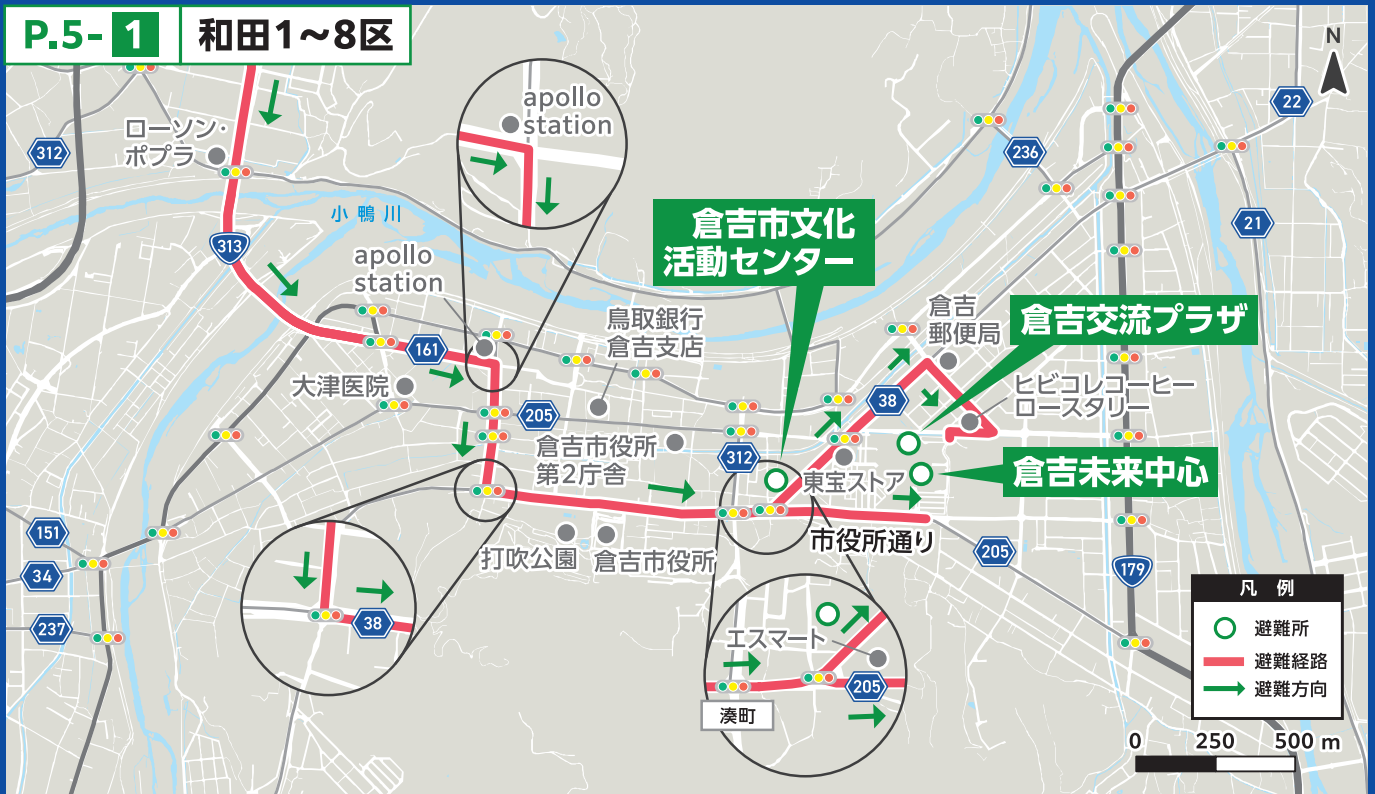

P.5-1 和田1~8区

くらし みらいちゅうしん
倉吉未来中心

くらししだきょうじちよう
倉吉市駄経寺町212番地5
TEL:0858-23-5390

くらしこうりゅう
倉吉交流プラザ

くらししだきょうじちよう
倉吉市駄経寺町187番地1
TEL:0858-47-1181

くらししぶんかかつどう
倉吉市文化活動センター

くらししすみよしちよう
倉吉市住吉町77-1
TEL:0858-23-6095

※図に示す避難経路は、代表的な経路の例示になります。

避難にあたっては、実際の交通状況や現地の誘導に従って走行してください。

※車で避難する際のカーナビゲーション入力用として電話番号をご利用ください。