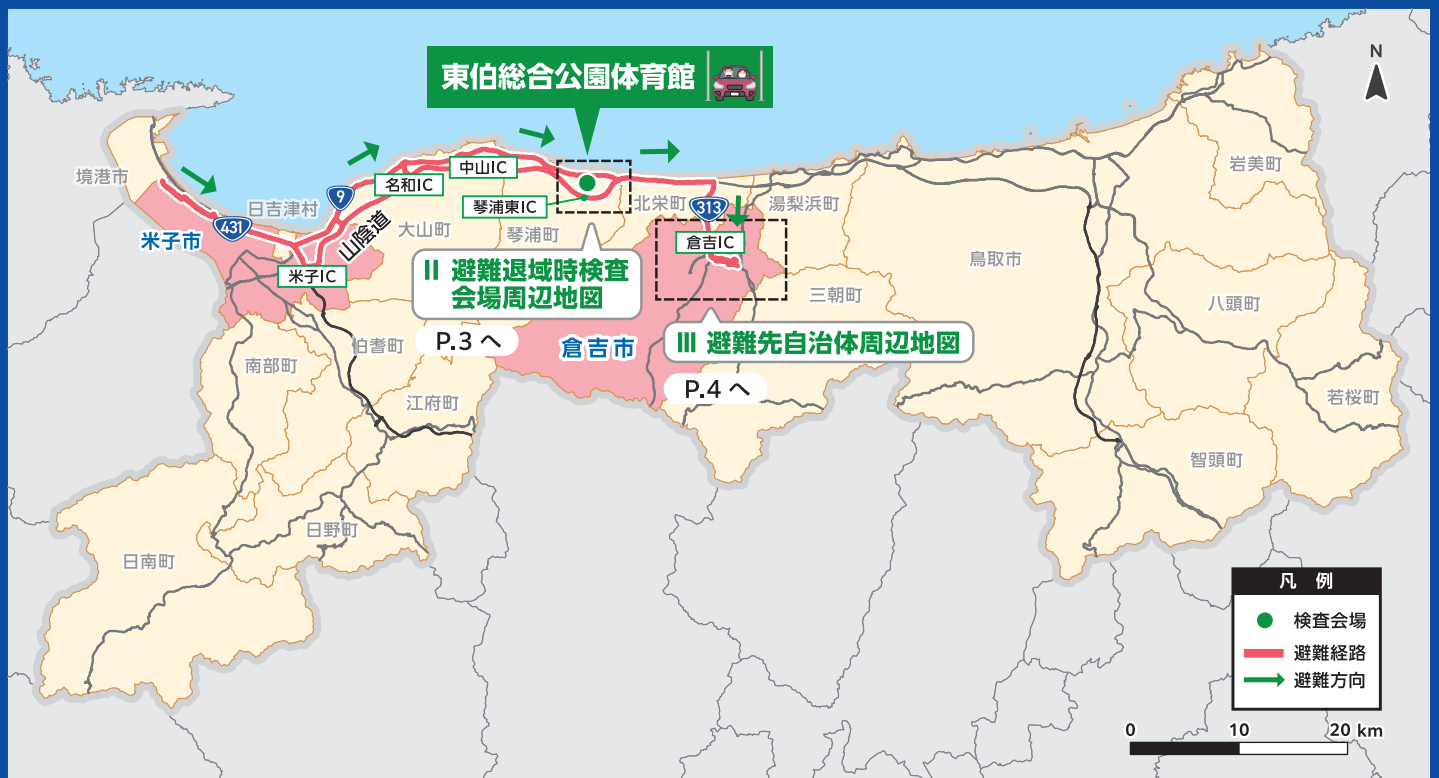

保存版
令和4年度作成

米子市

原子力災害発生時の避難行動計画

和田公民館区 にお住まいの方

▶ 倉吉市 へ避難してください

原子力災害発生のおそれがある際、このパンフレットに従い、身の安全を守りましょう。

放射性物質放出

前

放射性物質放出

後

市や県が提供する情報

大地震発生など
(松江市で震度6弱以上)
警戒事態

原子炉施設全交流
電源喪失など
**施設敷地
緊急事態**

原子炉冷却
機能喪失など
**全面
緊急事態**

自分たちがやるべきこと

情報の入手

P.3

東伯総合公園体育館

※交通情報の他、安定ヨウ素剤は、こちらでも受け取れます。

倉吉市の避難所へ **P.5-7**

避難所等の情報

お住まいの地域	一時集結所	避難退域時検査会場	避難先	避難所	参照地図 (p5~)			
和田1区 和田2区 和田3区 和田4区 和田5区 和田6区 和田7区 和田8区	和田公民館 和田小学校	東伯総合公園体育館	倉吉市	くらし みらいゆうしん 倉吉未来中心	P.5-1			
くらしこうりゅう 倉吉交流プラザ								
くらし しぶん か かつどう 倉吉市文化活動センター								
くらし し りつひがしちゆうがっこう 倉吉市立東中学校								
和田9区 和田11区							うわなだししょうがっこう 上灘小学校	P.6-1 P.7-1

避難所までの広域図

和田公民館区から
避難退域時検査会場まで — 約 **47** km

和田公民館区から
避難所周辺まで — 約 **65** km

避難退域時検査会場

とうはくそうごうこうえんたいいくかん

東伯総合公園体育館

ことうらちょうたこえ
(琴浦町田越 560 TEL:0858-52-2047)

避難退域時検査とは