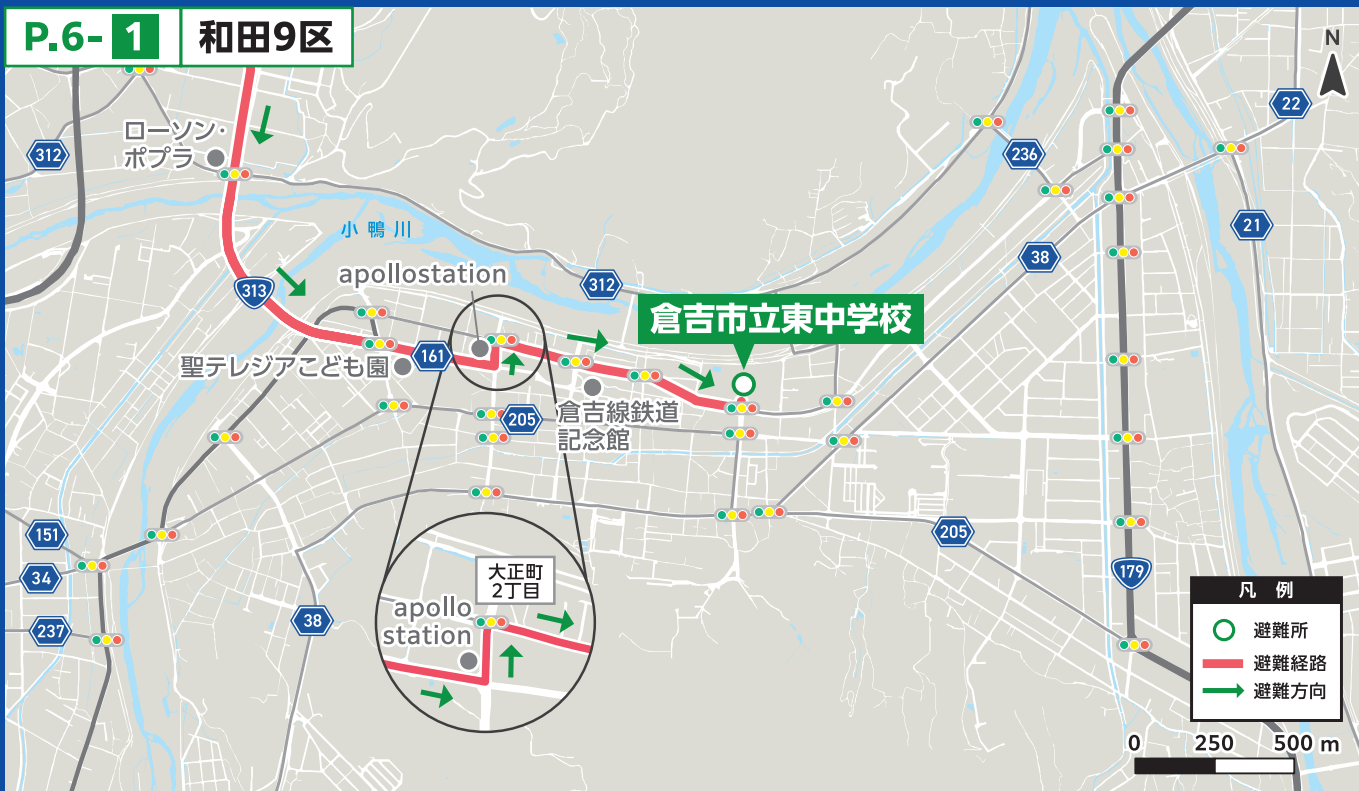

くらししりつひがしちゅうがっこう
倉吉市立東中学校

くらししみやがわちよう
倉吉市宮川町2丁目76
TEL:0858-22-6295

※図に示す避難経路は、代表的な経路の例示になります。

避難にあたっては、実際の交通状況や現地の誘導に従って走行してください。

※車で避難する際のカーナビゲーション入力用として電話番号をご利用ください。