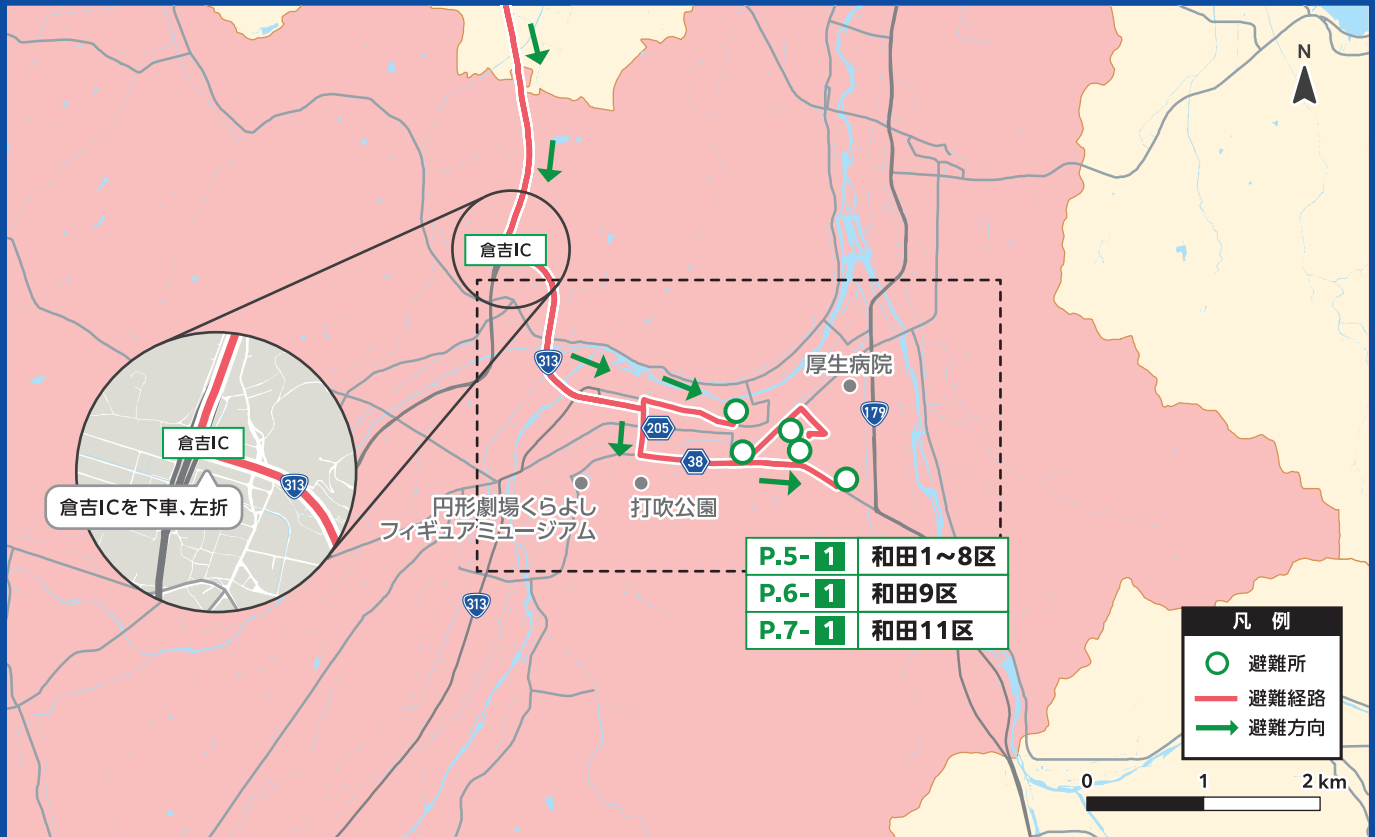

避難所までの広域図

和田公民館区から
避難退域時検査会場まで — 約 **47** km

和田公民館区から
避難所周辺まで — 約 **65** km

避難退域時検査会場

とうはくそうごうこうえんたいいくかん

東伯総合公園体育館

ことうらちょうたこえ
(琴浦町田越 560 TEL:0858-52-2047)

避難退域時検査とは

車両や人の表面に放射性物質が付着していないかを確認するための検査です。避難退域時検査会場で「検査済証」を受け取ってから避難所に向ってください。

避難退域時検査の流れ

検査開始

車の検査で異常がない時は、そのまま通過できます

避難中の皆様への情報提供

鳥取県原子力防災ホームページ

原子力施設の状況や県の対応状況、住民のみなさまへのメッセージ等の緊急情報を確認できます。

<https://www.genshiryoku.pref.tottori.jp/>