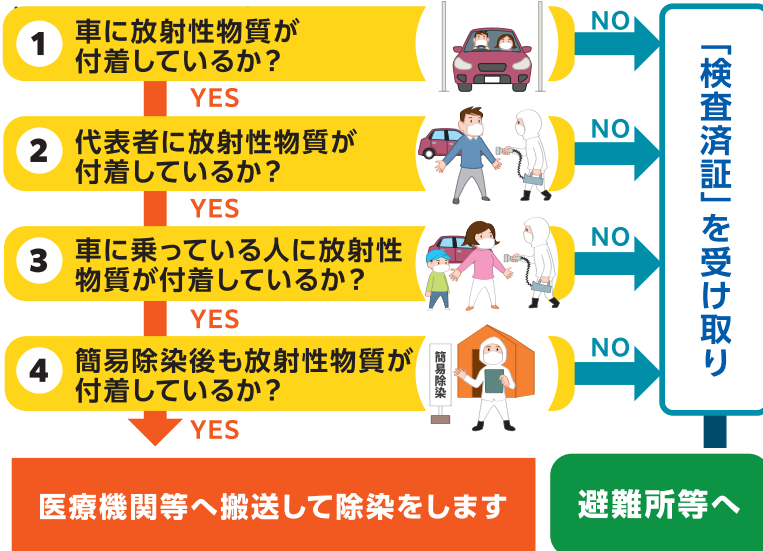

避難所までの広域図

和田公民館区から
避難退域時検査会場まで — 約 **47** km

和田公民館区から
避難所周辺まで — 約 **65** km

避難退域時検査会場

とうはくそうごうこうえんたいいくかん

東伯総合公園体育館

ことうらちょうたこえ
(琴浦町田越 560 TEL:0858-52-2047)

避難退域時検査とは

車両や人の表面に放射性物質が付着していないかを確認するための検査です。避難退域時検査会場で「検査済証」を受け取ってから避難所に向ってください。

避難退域時検査の流れ

検査開始

車の検査で異常がない時は、そのまま通過できます

避難中の皆様への情報提供

鳥取県原子力防災ホームページ

原子力施設の状況や県の対応状況、住民のみなさまへのメッセージ等の緊急情報を確認できます。

<https://www.genshiryoku.pref.tottori.jp/>