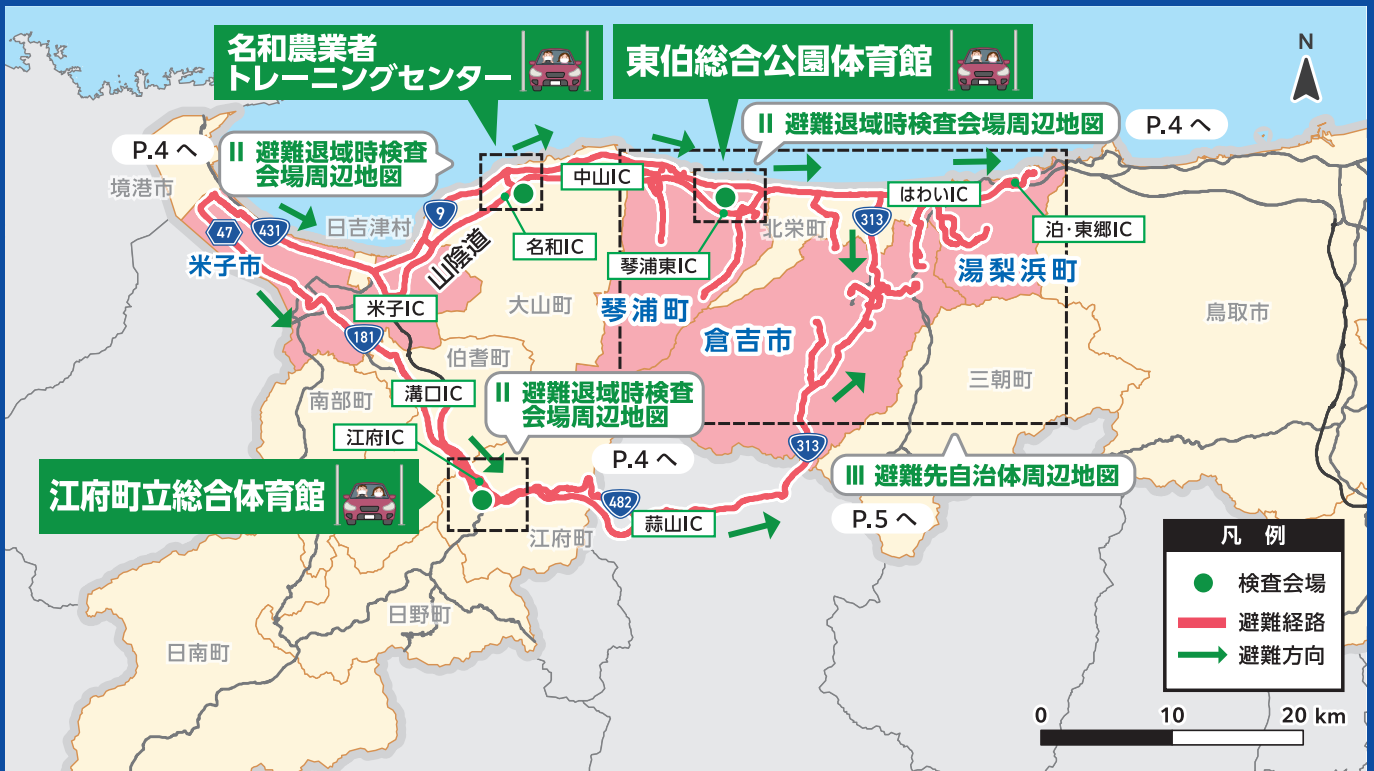

避難所までの広域図

上後藤2区、安倍、中ノ海1区・2区(倉吉市・湯梨浜町方面:北回り)

住吉公民館区から
「東伯総合公園体育館」まで 約 **44** km

住吉公民館区から
避難所周辺まで 約 **60** km

旗ヶ崎3区北、上後藤4区(倉吉市方面:南回り)

住吉公民館区から
「江府町立総合体育館」まで 約 **28** km

住吉公民館区から
避難所周辺まで 約 **70** km

旗ヶ崎3区南(琴浦町方面)

住吉公民館区から
「名和農業者トレーニングセンター」まで 約 **25** km

住吉公民館区から
避難所周辺まで 約 **38** km

避難退域時検査会場

とうはくそうごうこうえんたいいくかん
東伯総合公園体育館

ことうらちょうたこえ
(琴浦町田越 560 TEL:0858-52-2047)

こうふちょうりつそうごうたいいくかん
江府町立総合体育館

こうふちょうおおあざすがさき
(江府町大字洲河崎62 TEL:0859-75-3229)

なわのうぎょうしゃ
名和農業者トレーニングセンター

だいせんちょうなわ
(大山町名和 1247-1 TEL:0859-54-2035)