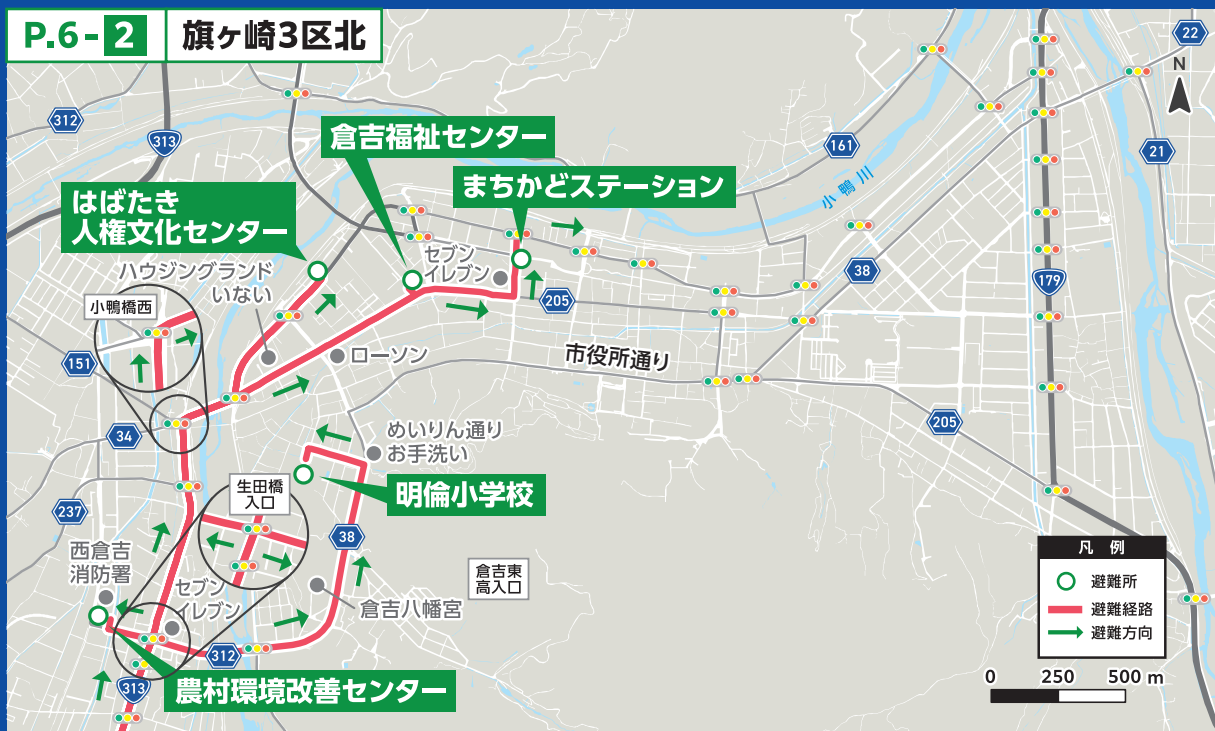

## 住吉公民館区 にお住まいの方

▶ 倉吉市・湯梨浜町・琴浦町 へ避難してください

原子力災害発生のおそれがある際、このパンフレットに従い、身の安全を守りましょう。

放射性物質放出

前

放射性物質放出

後

### あんしんトリピーメール

県内の気象情報等の安心安全情報をリアルタイムに直接配信するサービスです。

ソーシャルメディア (SNS)  
鳥取県危機管理局公式アカウント

Twitter

@tottori\_bousai

Facebook

@tottori.bousai

くらよしひがしこうとうがっこう <b>倉吉東高等学校</b>	くらよししもた なかちょう 倉吉市下田中町 801 TEL:0858-22-5205	せいとくしょうがっこう <b>成徳小学校</b>	くらよししなかのちよう 倉吉市仲ノ町 733 TEL:0858-22-6173
うわなだ <b>上灘コミュニティセンター</b>	くらよしうわなだちよう 倉吉市上灘町 9-1 TEL:0858-22-0640	せいとく <b>成徳コミュニティセンター</b>	くらよしすみよしちよう 倉吉市住吉町 77-1 TEL:0858-22-1301