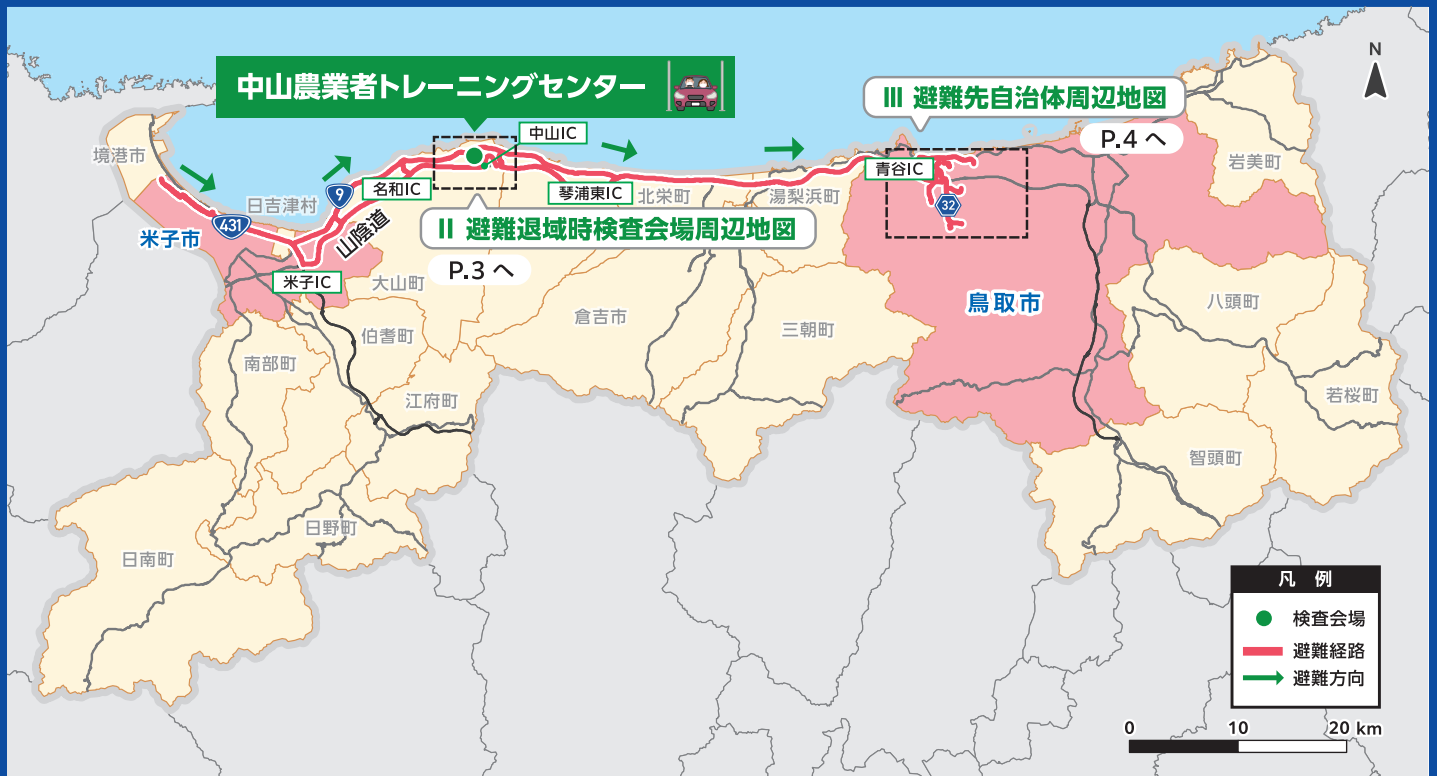

避難所等の情報

お住まいの地域	一時集結所	避難退域時検査会場	避難先	避難所	参照地図 (p5~)	
御崎	大篠津公民館 大篠津小学校 美保中学校	中山農業者 トレーニングセンター	鳥取市 (気高町)	ほうぎしょうがっこう 宝木小学校	P.5-1	
上口				みづほしょうがっこう 瑞穂小学校	P.5-2	
立原				おうさかしょうがっこう 逢坂小学校	P.6-1	
清和			中山農業者 トレーニングセンター	鳥取市 (鹿野町)	けたかちょう 気高町コミュニティセンター	P.7-1
美保ヶ丘					はまむら ちくこうみんかん (浜村地区公民館)	
旭ヶ丘1区					けたかちょうのうぎょうしゃ 気高町農業者トレーニングセンター	
旭ヶ丘2区					はまむらしょうがっこう 浜村小学校	
山口	中山農業者 トレーニングセンター	鳥取市 (鹿野町)	しかのがくえんりゅうしゃがわがくしゃ 鹿野学園流沙川学舎	P.7-2		
灘口			しかのちょうのうぎょうしゃ 鹿野町農業者トレーニングセンター			
灘浜						

避難所までの広域図

大篠津公民館区から
避難退域時検査会場まで — 約 **36 km**

大篠津公民館区から
避難所周辺まで — 約 **80 km**