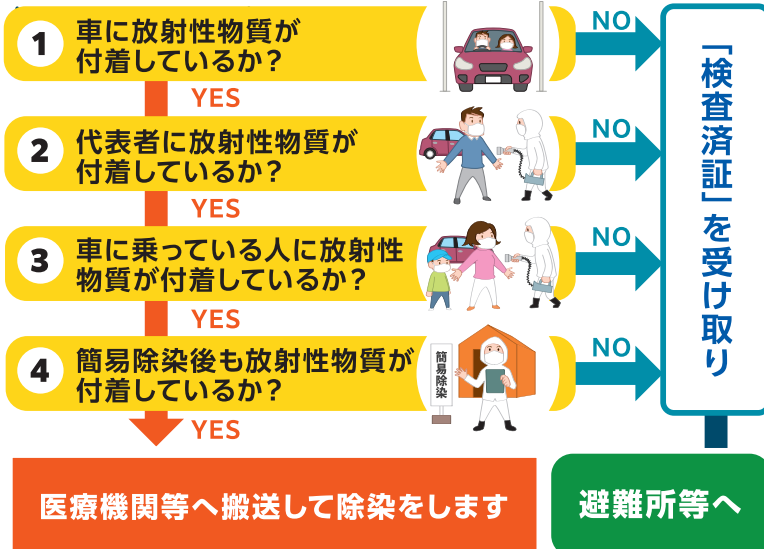

避難退域時検査の流れ

検査開始

車の検査で異常がない時は、そのまま通過できます

医療機関等へ搬送して除染をします

避難所等へ