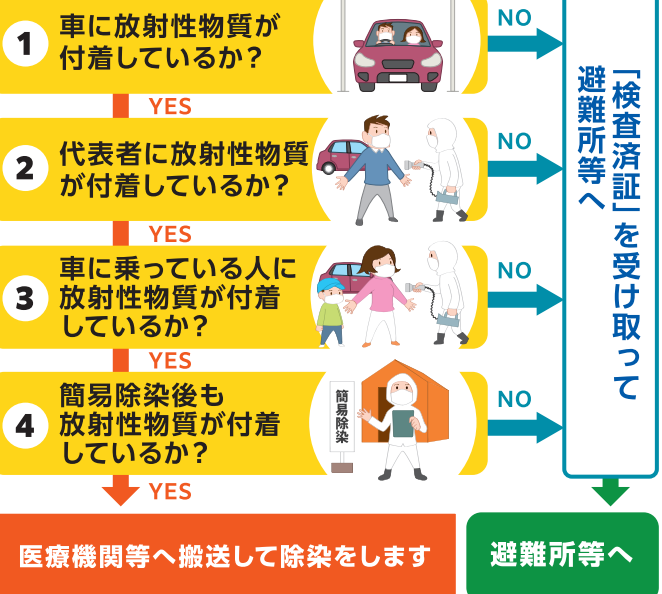

大地震発生など
(松江市で震度6弱以上)
警戒事態

原子炉施設全交流
電源喪失など
**施設敷地
緊急事態**

原子炉冷却
機能喪失など
**全面
緊急事態**

自分たちがやるべきこと

情報の入手

テレビ、ラジオなどで情報を集める。 **P.3** 参考

屋内退避の準備

不要不急な外出を控え、備蓄品(飲料水、食料品)を確認する。保育園、学校等の施設は、休園(校)となるため、園児(児童)等を迎えに行く。

屋内退避

自宅又は近くのコンクリート屋内退避施設(学校・公民館)に避難。ドアや窓を閉める。屋内では窓から離れる。

市や県からの避難指示が出たら

放射性物質放出
後

自宅

マイカー

※一時集結所まで歩いて行き安定ヨウ素剤を受け取った後、マイカーで避難することもできます。

徒歩等

鳥取市の避難所へ **P.3-4**

避難退域時検査会場

なわのうぎょうしゃ
名和農業者トレーニングセンター
 だいせんちょうなわ
 (大山町名和 1247-1 TEL:0859-54-2035)

避難退域時検査とは

避難退域時検査とは、体の表面に放射性物質が付着していないかを確認するための検査です。避難退域時検査会場を經由して「検査済証」を受け取ってから避難所へ向ってください。

避難退域時検査の流れ

検査開始

車の検査で異常がない時は、そのまま通過していただきます

避難中の皆様への情報提供

鳥取県原子力防災ホームページ

原子力防災に関する情報やトラブル発生等の緊急時には、原子力施設の状況や県の対応状況、住民のみなさまへのメッセージ等の緊急情報を掲載します。

<https://www.genshiryoku.pref.tottori.jp/>

鳥取県 原子力 検索

鳥取県原子力防災アプリ (スマートフォン対応)

モニタリング情報、避難退域時検査会場、交通規制や道路の渋滞情報、ガソリンスタンドの情報などを確認できます。外国語対応しています。