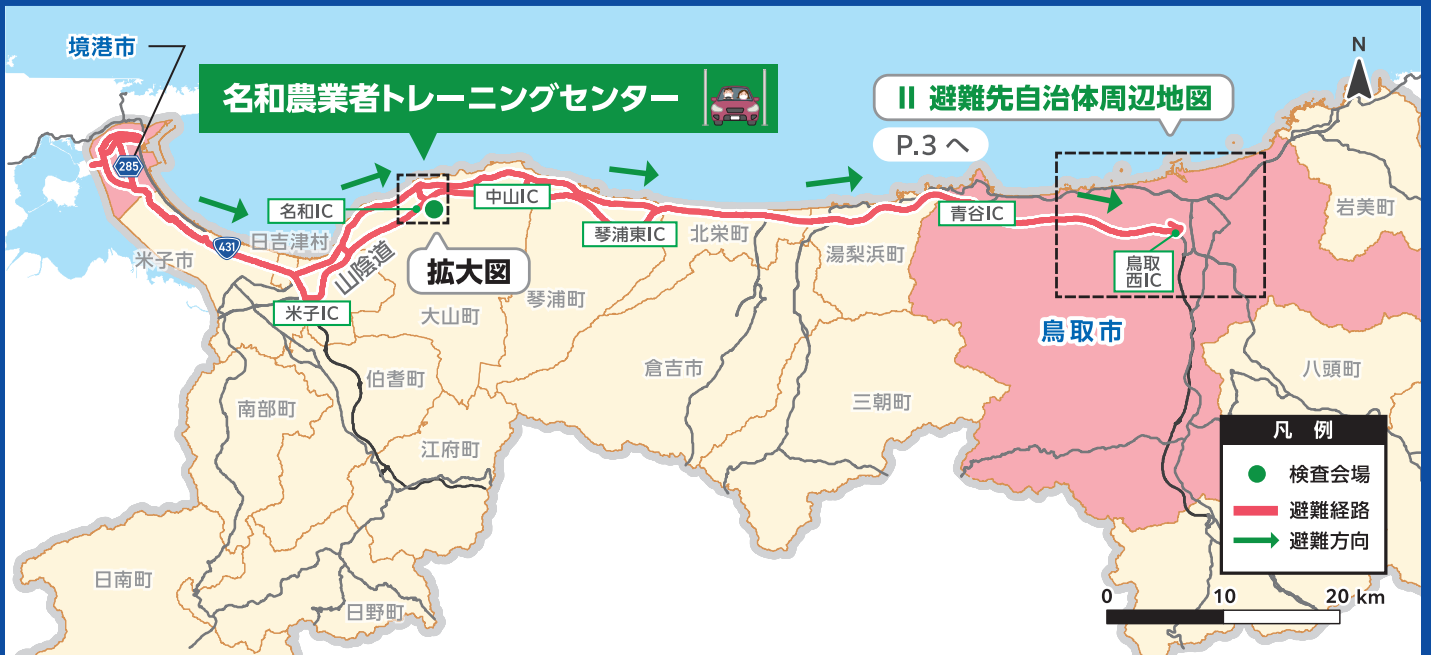

保存版
令和4年度作成

境港市

原子力災害発生時の避難行動計画

松ヶ枝町の地域に住んでいる人

▶ **鳥取市**へ避難してください

原子力災害発生のおそれがある際、このパンフレットに従い、身の安全を守りましょう。

放射性物質放出
前

市や県が提供する情報

一時集結所

※安定ヨウ素剤を配布します。

境小学校

バス

避難退域時検査会場

P.2

名和農業者トレーニングセンター

※交通情報の他、安定ヨウ素剤は、こちらでも受け取れます。

鳥取市の避難所へ **P.3-4**

避難退域時検査会場

なわのうぎょうしゃ
名和農業者トレーニングセンター
 だいせんちょうなわ
 (大山町名和 1247-1 TEL:0859-54-2035)

避難退域時検査とは

避難退域時検査とは、体の表面に放射性物質が付着していないかを確認するための検査です。避難退域時検査会場を經由して「検査済証」を受け取ってから避難所へ向ってください。

避難退域時検査の流れ

検査開始