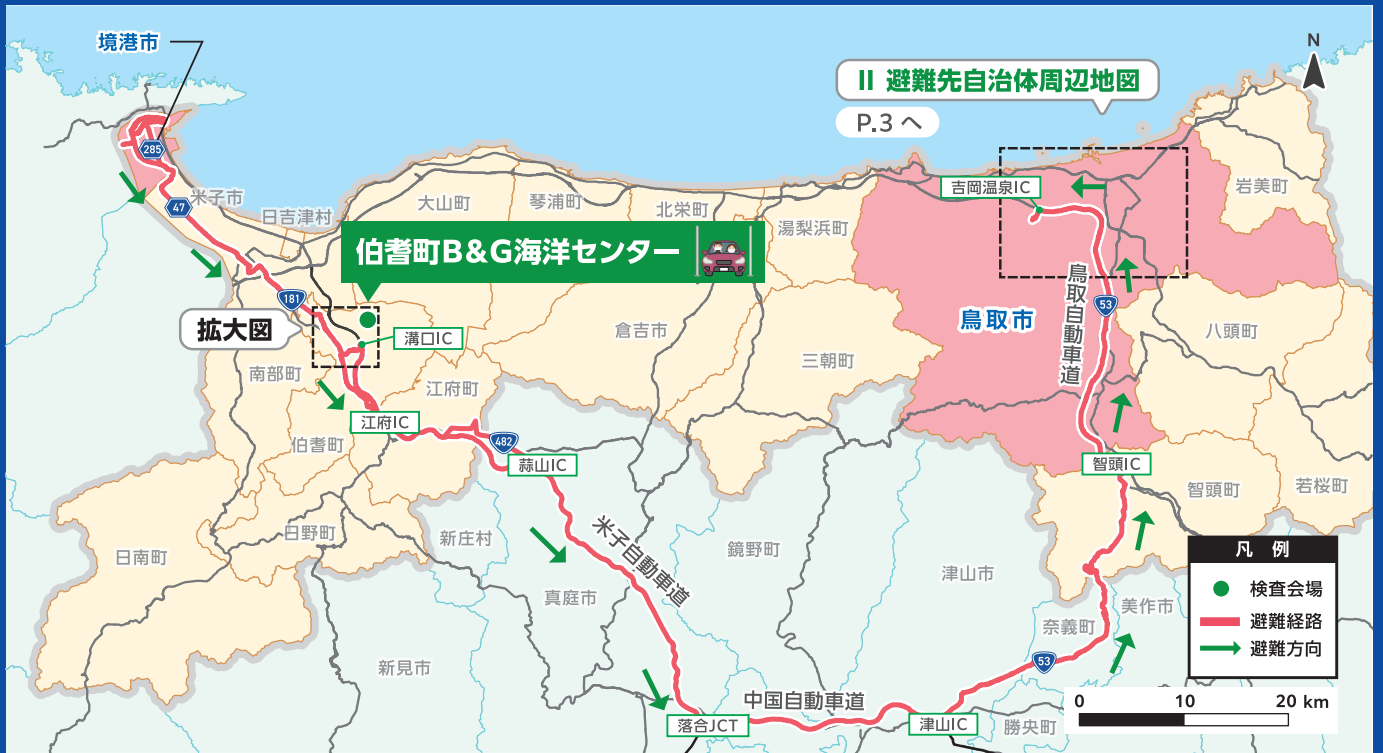

保存版
令和4年度作成

境港市

原子力災害発生時の避難行動計画

東本町の地域に住んでいる人

▶ **鳥取市**へ避難してください

原子力災害発生のおそれがある際、このパンフレットに従い、身の安全を守りましょう。

放射性物質放出
前

市や県が提供する情報

屋内退避

自宅又は近くのコンクリート屋内退避施設(学校・公民館)に避難。ドアや窓を閉める。屋内では窓から離れる。

市や県からの避難指示が出たら

放射性物質放出
後

自宅

マイカー

※一時集結所まで歩いて行き安定ヨウ素剤を受け取った後、マイカーで避難することもできます。

徒歩等

一時集結所

※安定ヨウ素剤を配布します。

第一中学校

バス

避難退域時検査会場

P.2

伯耆町B&G海洋センター

※交通情報の他、安定ヨウ素剤は、こちらでも受け取れます。

鳥取市の避難所へ **P.3-4**

避難退域時検査会場

ほうきちょう かいよう
伯耆町B&G海洋センター
 ほうきちょうおおはら
 (伯耆町大原 1006-3 TEL:0859-68-3775)

避難退域時検査とは

避難退域時検査とは、体の表面に放射性物質が付着していないかを確認するための検査です。避難退域時検査会場を經由して「検査済証」を受け取ってから避難所へ向ってください。

避難退域時検査の流れ

検査開始