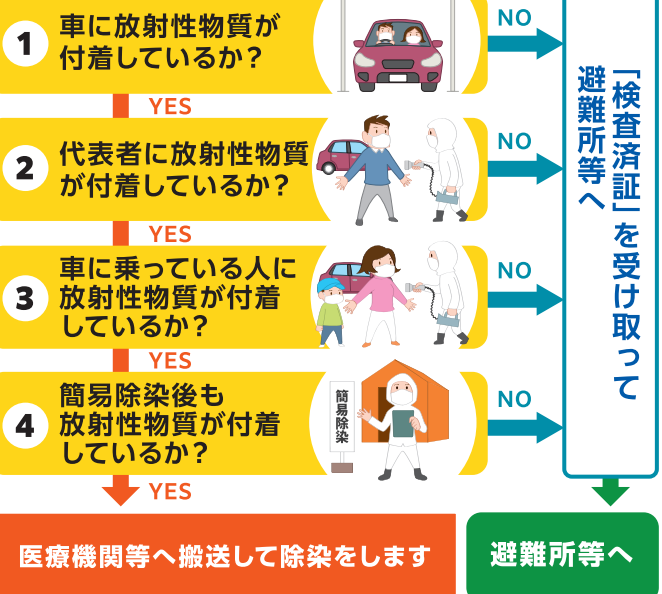

大地震発生など
(松江市で震度6弱以上)
警戒事態

原子炉施設全交流
電源喪失など
**施設敷地
緊急事態**

原子炉冷却
機能喪失など
**全面
緊急事態**

自分たちがやるべきこと

情報の入手

テレビ、ラジオなどで情報を集める。 **P.3** 参考

屋内退避の準備

不要不急な外出を控え、備蓄品(飲料水、食料品)を確認する。保育園、学校等の施設は、休園(校)となるため、園児(児童)等を迎えに行く。

屋内退避

自宅又は近くのコンクリート屋内退避施設(学校・公民館)に避難。ドアや窓を閉める。屋内では窓から離れる。

市や県からの避難指示が出たら

放射性物質放出
後

自宅

マイカー

※一時集結所まで歩いて行き安定ヨウ素剤を受け取った後、マイカーで避難することもできます。

徒歩等

鳥取市の避難所へ **P.3-4**

避難退域時検査会場

ほうきちょう かいよう
伯耆町B&G海洋センター
 ほうきちょうおおはら
 (伯耆町大原 1006-3 TEL:0859-68-3775)

避難退域時検査とは

避難退域時検査とは、体の表面に放射性物質が付着していないかを確認するための検査です。避難退域時検査会場を經由して「検査済証」を受け取ってから避難所へ向ってください。

避難退域時検査の流れ

検査開始

車の検査で異常がない時は、そのまま通過していただきます

避難中の皆様への情報提供

鳥取県原子力防災ホームページ

原子力防災に関する情報やトラブル発生等の緊急時には、原子力施設の状況や県の対応状況、住民のみなさまへのメッセージ等の緊急情報を掲載します。

<https://www.genshiryoku.pref.tottori.jp/>

鳥取県 原子力 検索

鳥取県原子力防災アプリ (スマートフォン対応)

モニタリング情報、避難退域時検査会場、交通規制や道路の渋滞情報、ガソリンスタンドの情報などを確認できます。外国語対応しています。